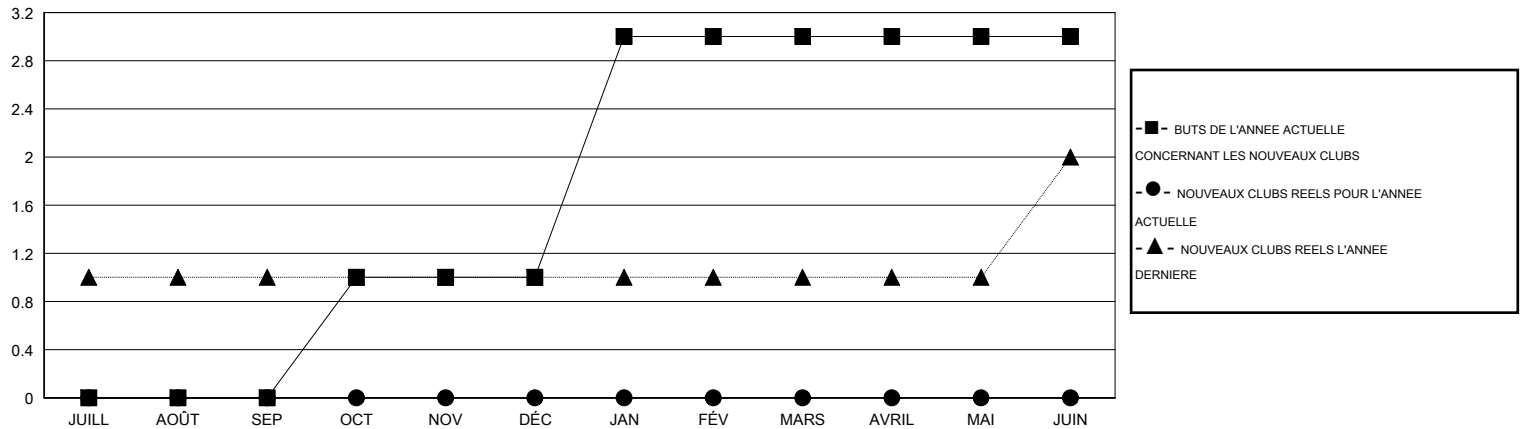

MONTHLY MEMBERSHIP PROGRESS REPORT

District 103CC

Results as of: 12/31/2016

GMT: Jean-Jacques STOFFEL-MUNCK

LIEU FRANCE

RC EME 4

Clubs					Membres				
RESULTATS POUR 2016-2017					RESULTATS POUR 2016-2017				
TRIMESTRE	BUT CONCERNANT LES NOUVEAUX CLUBS	NOUVEAUX CLUBS	CLUBS ANNULÉS	GAIN NET/PERTE NETTE	TRIMESTRE	BUT CONCERNANT LES NOUVEAUX MEMBRES	MEMBRES FONDATEURS ET NOUVEAUX AJOUTÉS	MEMBRES RADIÉS	GAIN NET/PERTE NETTE
JUILL/AOÛT/SEP	0	0	3	-3	JUILL/AOÛT/SEP	-4	14	47	-33
OCT/NOV/DÉC	1	0	0	0	OCT/NOV/DÉC	4	32	82	-50
JAN/FÉV/MARS	2	0	0	0	JAN/FÉV/MARS	22	0	0	0
AVRIL/MAI/JUIN	0	0	0	0	AVRIL/MAI/JUIN	-16	0	0	0

BUTS ET NOUVEAUX CLUBS REELS - CUMULATIF