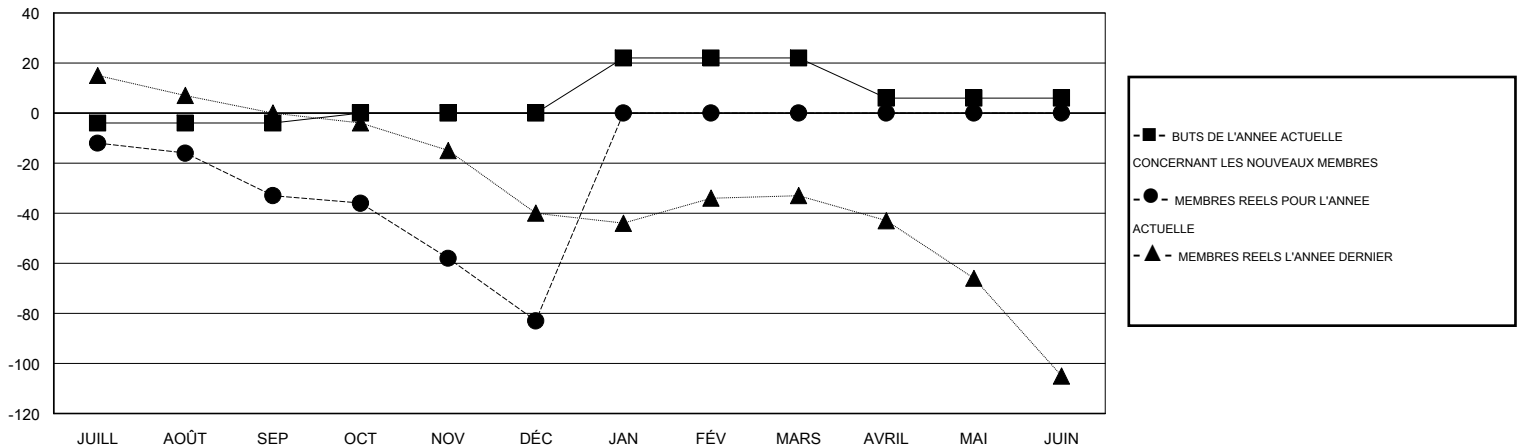

BUTS ET MEMBRES REELS - CUMULATIF

CLUBS RADIÉS: 3	28 CLUBS OF 82 ONT AJOUTE 1 OU PLUSIEURS NOUVEAUX MEMBRES	DISTRIBUTION PAR SEXE
		HOMME 1,088 (72.73%)
		FEMME 408 (27.27%)
MEMBRES RADIÉS	CLIQUER ICI POUR AVOIR LES DONNEES DE L'EVALUATION DE SANTE	MEMBRES D'UNITE FAMILIALE 89
DECEDE 10		CHEF DE FAMILLE 44
CLUB ANNULE 0		N'EST PAS CHEF DE FAMILLE 45
AUTRE 119		
TOTAL 129